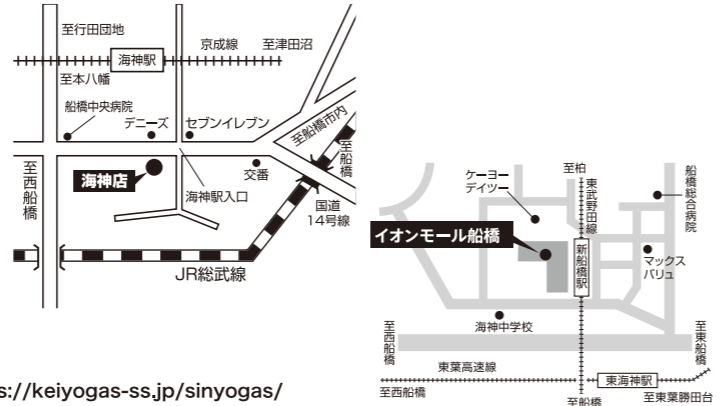

2024年、1年間の感謝を込めて
2024

年末セール

キャンペーン期間 2024年 12月10日(火)~28日(土)

地域密着のクラシモが送る今年最後の大特価セール!

皆さまのお越しを心よりお待ちしております!

割引は併用可能

うれしいお得な特典をご用意いたしました!!

年末割

ビルトインコンロ ご購入で
5,000円割引

ファンヒーター ご購入で
3,000円割引

セット割

年末セール期間中に
ビルトインコンロとレンジフードを
セットでご購入すると

ビルトインコンロ + レンジフード
10,000円割引

*1 指定商品に限ります。*割引の適用には諸条件がございます。

お問合せはこちらまで

KeiYO GAS サービスショップ

海神店 船橋市海神6-23-1 TEL.047-433-6700

☎0120-913-706

【電話受付】平日(月~土曜) 9:00~19:00 [日・祝日] 9:00~17:00

イオンモール船橋店 船橋市山手1-1-8

☎047-434-3801

【電話受付】平日(月~土曜) 10:00~19:00 [日・祝日] 10:00~19:00

新葉瓦斯機器株式会社 <https://keiyogas-ss.jp/sinyogas/>

♡ 一日の始まりを気持ちよく。

トイレリフォーム

TOTO ひとつ上の「キレイ」が
ここから始まります。

01 ネオレストRS1
CES9510M#NW1
メーカー希望小売価格
360,800円(税込)~

販売特価 **288,600円~**
(税込・取付工事別)

便器がキレイ
トイレ使用前にミストを吹
きかけ、汚れを付きにくくし
ます。キレイ除菌水で菌す
みの発生を抑えます。

セフィオンテクト
100万分の1mmのノズル
で丁寧に仕上げました。
汚れが付きにくく落ちやす
い、TOTO独自の技術です。

フチなし形状
お掃除はサッとひとふ
きでラクラクです。

超!! 目玉品 期間限定!!

パワーストリーム洗浄
強力な水流が便器内
のすみずみまで、しっ
かり汚れを洗い流し
ます。

お掃除ラクラク、
すみずみまでキレイ

02 アメージュリトイレ
シャワートイレHシリーズ
YBC-Z30H/BW1 + YDT-Z380H/BW1 +
CW-H42/BW1
メーカー希望小売価格 146,850円(税込)~
+シャワートイレ オープン価格

販売特価 **99,400円~**
(税込・取付工事別)

Panasonic アラウーノ

激落ちバブル
流すたびに「2種類の泡」
と「パワフルな水流」で
しっかりおそうじ。

03 アラウーノS160タイプ2
XCH1602RWS
メーカー希望小売価格 295,900円(税込)~

販売特価 **117,500円~**
(税込・取付工事別)

LIXIL 流線的なデザインで カジュアルなトイレ空間を演出。

04 プレアスLS
YBC-CL10H/BW1 +
DT-CL114AH/BW1
メーカー希望小売価格
306,790円(税込)~

販売特価 **159,400円~**
(税込・取付工事別)

TOTO トルネード洗浄で くると効率よく

05 ピュアレストQR
CS2328M#NW1 +
SH2338A#NW1 +
TCF6543#NW1
メーカー希望小売価格
271,370円(税込)~

販売特価 **147,300円~**
(税込・取付工事別)

(トイレ標準工事内容) 養生+既存トイレ撤去処分+トイレ本体取付+残材処分+諸経費 ※各種工事内容に記載のない工事が必要な場合は別途費用が発生いたします。現地調査の上、事前にお見積りいたします。

洗面化粧台リフォーム

Takara standard
ミラーもキャビネットも
1cm刻みでジャストフィット!

06 リジャスト
メーカー希望小売価格
190,630円(税込)~

販売特価 **160,050円~**
(税込・取付工事別)

おしゃれなサニタリーは
いかがですか?

TOTO
たっぷりの収納と、
洗いやすい陶器製ボウル

07 サクア
メーカー希望小売価格
298,430円(税込)~

販売特価 **164,700円~**
(税込・取付工事別)

(洗面化粧台標準工事内容) 養生+既存洗面化粧台撤去処分+給排水設備工事+洗面化粧台取付+残材処分+諸経費 (電気工事+リジャストのみ) ※各種工事内容に記載のない工事が必要な場合は別途費用が発生いたします。現地調査の上、事前にお見積りをご提案します。

トイレの内装工事も おすすめしています!

安心・満足のトイレ工事は
おまかせください!

●全内装工事
(天井・壁・床CF貼替)
66,000円~(税込)

●床CF貼替工事
27,500円~(税込)

※工事内容は当社標準工事となります。
※床CF貼替及び天井クロスは当社指定品となります。
※撤去費・標準工事外の費用は含んでおりません。
※詳しくはお問い合わせ下さい。

♡ キッチン&バスリフォームでお客様の新しい暮らしをご提案いたします。